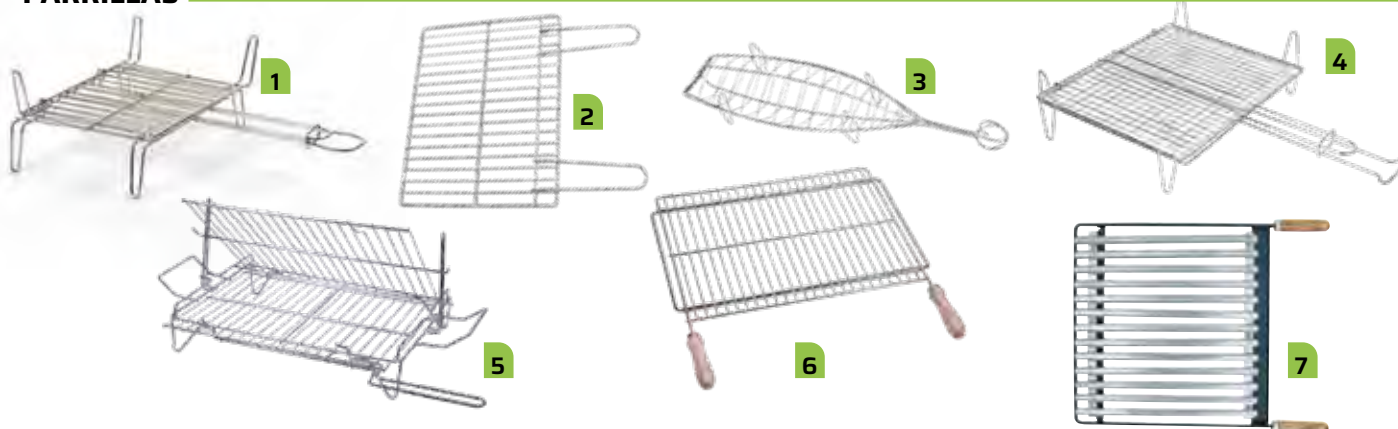

PARRILLAS

PARRILLAS

1	Alambre doble garcima	Estañada	0 x 25, 25 x 30, 30 x 35, 35 x 40, 40 x 45 o 45 x 50 cm	Ref. 32.1014 - 32.1019	Desde € 9,00
2	Parrilla zincada	-	60 x 41 cm.	Ref. 32.1150	€ 17,95
3	Besuguera inox	Con patas.	54 x 13,5 x 8 cm	Ref. 32.1594	€ 23,95
4	Pescado zincada	Con patas 90 mm	35 x 40, 40 x 45 o 45 x 50 cm	Ref. 32.1591-32.1593	Desde € 25,50
5	Doble giratoria		56 x 40 o 72 x 50 cm	Ref. 32.983 - 32.984	Desde € 39,00
6	Barbacoa extensible	Acero zincado. Mangos madera y varillas reforzadas	50 x 40 cm / 60 x 40 cm / 70 x 40 cm	Ref. 32.1595 - 32.1597	Desde € 41,95
7	Parrilla barbacoa el zorro	De acero inox., con bandeja escurrigrasas	60 x 41 cm	Ref. 32.1149	€ 49,90

ENCENDIDO

1

2

3

4

5

1	Gel de encendido		1 l	Ref. 32.1169	€ 3,95
2	Bolsa de carbón		Brasa en 20 minutos. Para 4-5 personas. Hasta 2 horas de brasa	Ref. 32.872	€ 4,95
3	Lana de madera		Comodidad de un encendido inmediato y el tener un producto sostenible y ecológico. 32 Uds.	Ref. 32.871	€ 6,95
4	Lava volcanica		Piedras de lava negra para BBQ de gas. 4 kg.	Ref. 32.1511	€ 8,50
5	Carbón vegetal		fácil de encender, forma brasas rápidamente, de alto poder calorífico. Ecológico al 100%.	3 kg. - Ref. 32.1521	€ 5,95
				10 kg. - Ref. 32.1530	€ 14,95