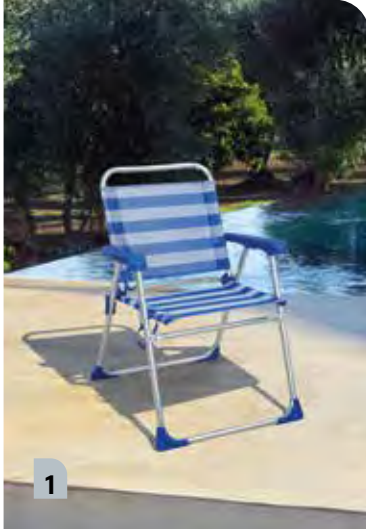

PLAYA

COLECCIÓN TARIFA

Aluminio anodizado y textileno Estampado de rayas blancas y azules. Plegable.

1