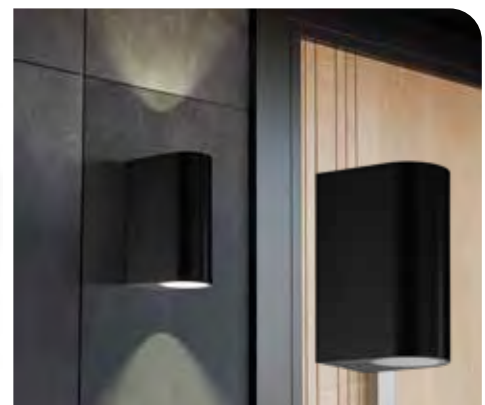

APLIQUE REDONDEADO NEGRO 'SCOGLIERA-E' EGLO
2 Lámpara GU10 . Medidas: 7 x 14 x 9. Lámparas no incluidas.
Ref. 32.894 **€11,00**