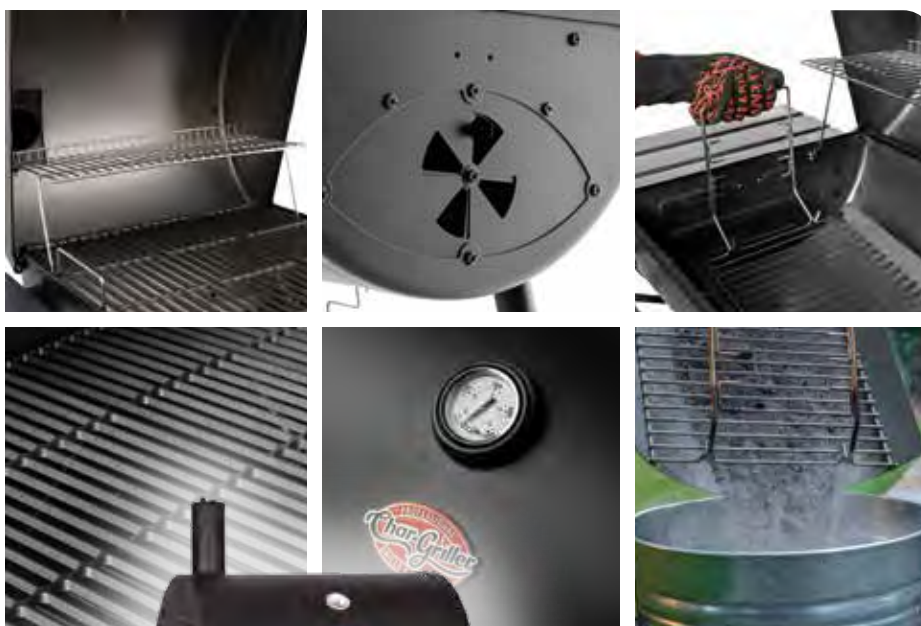

## BARBACOA CARBÓN MIRANDA

parrillas asadoras cromadas, bandeja recoge cenizas, bandeja lateral, cajón cenicero, bandeja inferior y ruedas de goma 2 fijas y 2 con giro y freno.

Ref. 32.1254

€ **179,00**