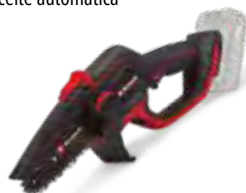

PROFESSIONAL SIERRA PODADORA A BATERÍA

GP-PS 18/20 Li BL - Solo

1. Longitud de la espada: 192 mm
   - Velocidad de corte: 8 m/s
   - Lubricación de aceite automática
2. Art. n.º: 4600080

NUEVO
129,00 € >>> Ref. 32.844